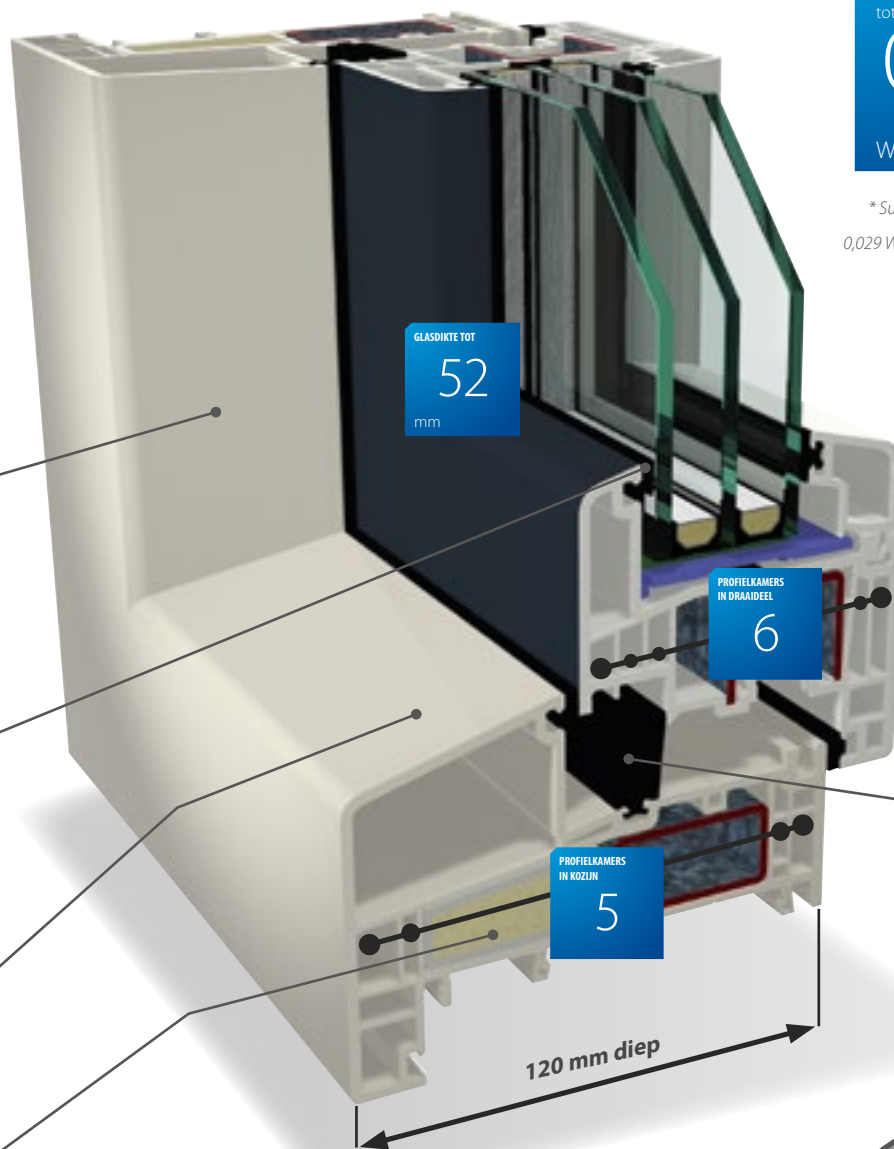

KLAAR VOOR DE NORM VAN 2020, MET EEN NEDERLANDSE UITSTRALING

WARMTE-ISOLATIE U-WINDOW

tot
0,75*
W/(m²K)

* Super Spacer Premium Psi =
0,029 W/(m·K) en U_g 0,5 W/(m²·K)

acrycolor

Beste kleurtechniek in de markt met al 35 jaar ervaring.

STV® lijmtechniek

Geoptimaliseerd om de STV® lijmtechniek toe te passen in het S 9000 systeem.

Diepere kozijnen

Verschillende kozijnprofielen om de typische Nederlandse uitstralingen te kunnen waarborgen.

IKD® - Intensiv-Kern-Dämmung

De beste isolatie door optioneel IKD® isolatie profielen toe te voegen.