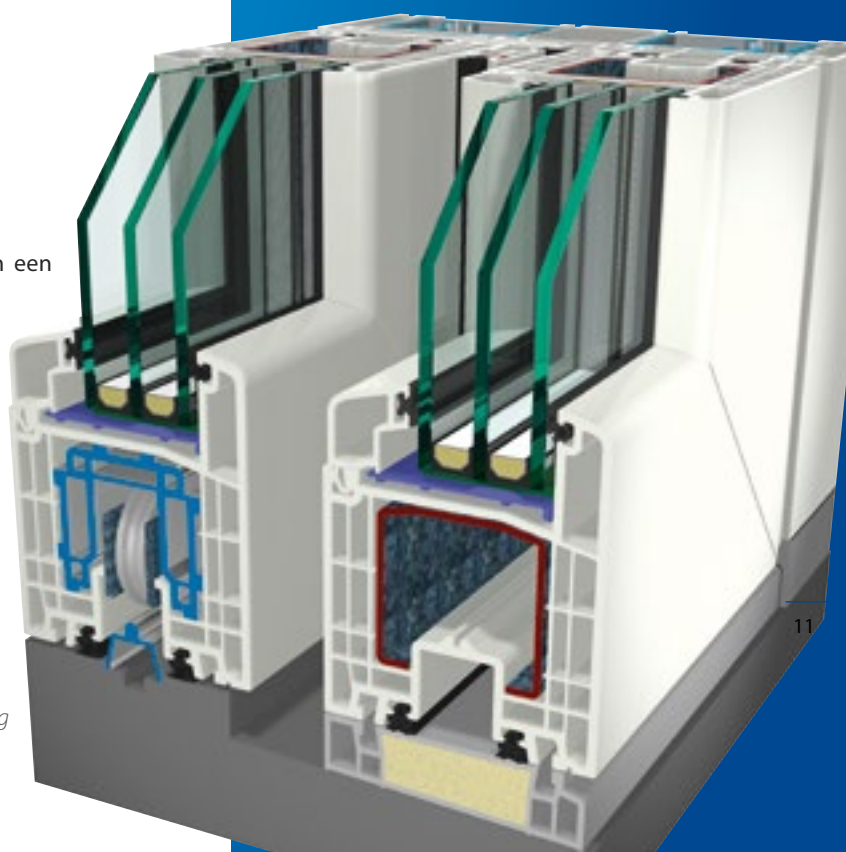

Design-variant

Bij de design-variant wordt het vaste deel van de hefschuifdeur voorzien van een slank kaderprofiel. Dit slanke kaderprofiel is meer dan 50% slanker dan het standaard hefschuifstelsel. Dit zorgt voor meer licht en hogere isolatie waarden. Het a-symmetrische aanzicht van het totale hefschuifstelsel biedt een moderne en strakke uitstraling.

Standaard is een symmetrische uitvoering

De standaard uitvoering heeft met zijn 100 mm schuifprofielen een slanke uitstraling.

HEFSCHUIFSYSTEEM S 9000

- + Verkrijgbaar in een symmetrische uitvoering van schuifdeur en vast glas. Voor een moderne uitstraling en meer glas kunt u kiezen voor de design-oplossing.
- + De kleurtechnieken zijn ook toepasbaar op de hefschuifsystemen.
- + Voor grote openingen en vrije doorgang naar uw tuin of balkon.
- + Vlakke dorpel mogelijk.
- + Hoge wind en waterdichtheid.